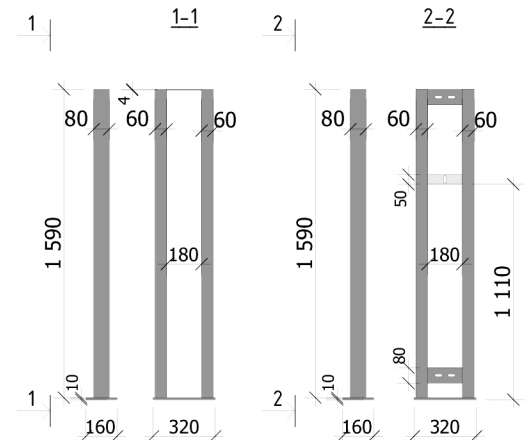

Posuvná brána "2D" 1,50M/5,00M
 200X50MM 5,00MM/4,00MM/5,00MM
 1,50M 80X60MM/2,0MM
 60X40MM/1,5MM + zámek

Nosný profil

Kynný vozík

Vodící válce

Dojezdová kapsa

Nájezdové kolečko

Krytka

Sloupek nosný

Sloupek dorazový

	POPIS	ROZMĚRY	DĚLKA
1	Sloupek	80X60X2,0MM	1590
2	Rám	60X40X1,5MM	-

	POPIS	ROZMĚRY	DĚLKA
3	Rám	80X60X2,0MM	6700
4	Výplň	5,0X4,0X5,0MM	-