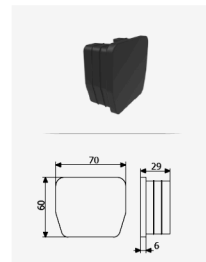

Posuvná brána "2D" 1,50M/5,00M
 200X50MM 5,00MM/4,00MM/5,00MM
 1,50M 80X60MM/2,0MM
 60X40MM/1,5MM + zámek

Nosný profil

Kynný vozík

Vodící válce

Dojezdová kapsa

Nájezdové kolečko

Krytka

Sloupek nosný

Sloupek dorazový

	POPIS	ROZMĚRY	DĚLKA
1	Sloupek	80X60X2,0MM	1590
2	Rám	60X40X1,5MM	-

	POPIS	ROZMĚRY	DĚLKA
3	Rám	80X60X2,0MM	6700
4	Výplň	5,0X4,0X5,0MM	-