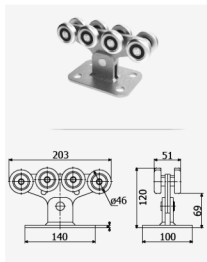

Posuvná brána "2D" 1,50M/5,00M
 200X50MM 5,00MM/4,00MM/5,00MM
 1,50M 80X60MM/2,0MM
 60X40MM/1,5MM + zámek

Nosný profil

Kynný vozík

Vodící válce

Dojezdová kapsa

Nájezdové kolečko

Krytka

Sloupek nosný

Sloupek dorazový

	POPIS	ROZMĚRY	DĚLKA
1	Sloupek	80X60X2,0MM	1590
2	Rám	60X40X1,5MM	-

	POPIS	ROZMĚRY	DĚLKA
3	Rám	80X60X2,0MM	6700
4	Výplň	5,0X4,0X5,0MM	-