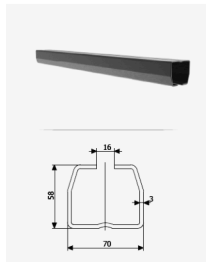

Posuvná brána "2D" 1,50M/5,00M
 200X50MM 5,00MM/4,00MM/5,00MM
 1,50M 80X60MM/2,0MM
 60X40MM/1,5MM + zámek

Nosný profil

Kynný vozík

Vodící válce

Dojezdová kapsa

Nájezdové kolečko

Krytka

Sloupek nosný

Sloupek dorazový

	POPIS	ROZMĚRY	DĚLKA
1	Sloupek	80X60X2,0MM	1590
2	Rám	60X40X1,5MM	-

	POPIS	ROZMĚRY	DĚLKA
3	Rám	80X60X2,0MM	6700
4	Výplň	5,0X4,0X5,0MM	-