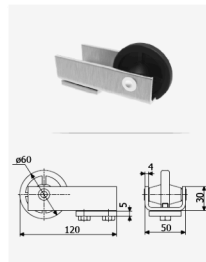

Posuvná brána "2D" 1,50M/5,00M
 200X50MM 5,00MM/4,00MM/5,00MM
 1,50M 80X60MM/2,0MM
 60X40MM/1,5MM + zámek

Nosný profil

Kynný vozík

Vodící válce

Dojezdová kapsa

Nájezdové kolečko

Krytka

Sloupek nosný

Sloupek dorazový

	POPIS	ROZMĚRY	DĚLKA
1	Sloupek	80X60X2,0MM	1590
2	Rám	60X40X1,5MM	-

	POPIS	ROZMĚRY	DĚLKA
3	Rám	80X60X2,0MM	6700
4	Výplň	5,0X4,0X5,0MM	-