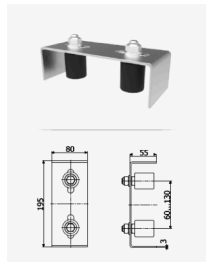

Posuvná brána "2D" 1,50M/5,00M
 200X50MM 5,00MM/4,00MM/5,00MM
 1,50M 80X60MM/2,0MM
 60X40MM/1,5MM + zámek

Nosný profil

Kynný vozík

Vodící válce

Dojezdová kapsa

Nájezdové kolečko

Krytka

Sloupek nosný

Sloupek dorazový

	POPIS	ROZMĚRY	DĚLKA
1	Sloupek	80X60X2,0MM	1590
2	Rám	60X40X1,5MM	-

	POPIS	ROZMĚRY	DĚLKA
3	Rám	80X60X2,0MM	6700
4	Výplň	5,0X4,0X5,0MM	-