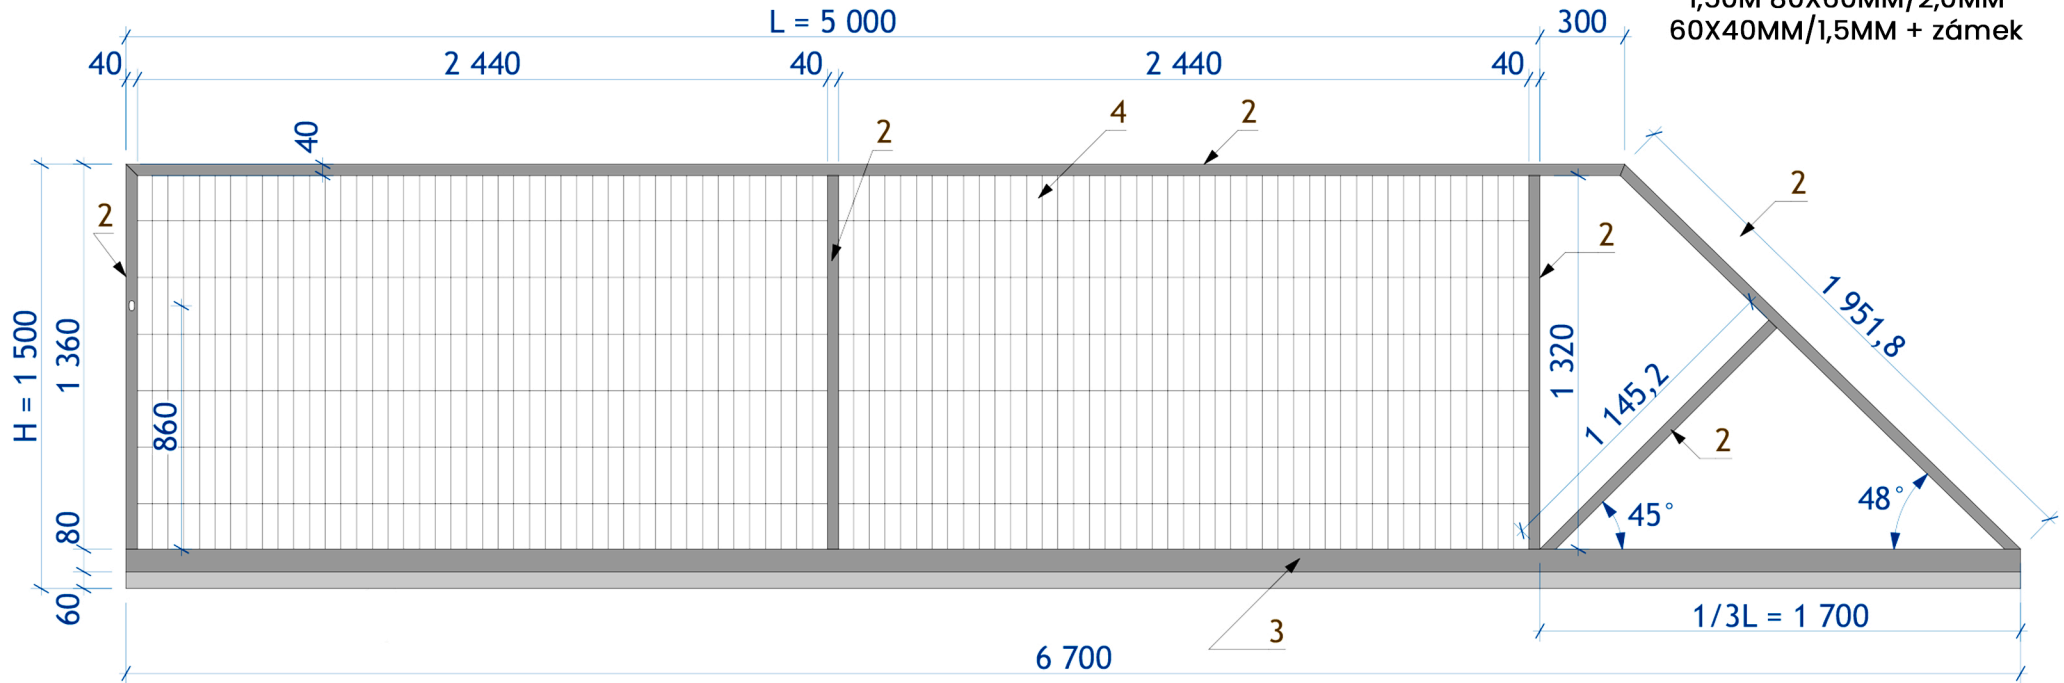

Posuvná brána "2D" 1,50M/5,00M
 200X50MM 5,00MM/4,00MM/5,00MM
 1,50M 80X60MM/2,0MM
 60X40MM/1,5MM + zámek

Nosný profil

Kynný vozík

Vodící válce

Dojezdová kapsa

Nájezdové kolečko

Krytka

Sloupek nosný

Sloupek dorazový

	POPIS	ROZMĚRY	DĚLKA
1	Sloupek	80X60X2,0MM	1590
2	Rám	60X40X1,5MM	-

	POPIS	ROZMĚRY	DĚLKA
3	Rám	80X60X2,0MM	6700
4	Výplň	5,0X4,0X5,0MM	-