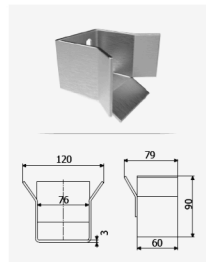

Posuvná brána "2D" 1,50M/5,00M
 200X50MM 5,00MM/4,00MM/5,00MM
 1,50M 80X60MM/2,0MM
 60X40MM/1,5MM + zámek

Nosný profil

Kynný vozík

Vodící válce

Dojezdová kapsa

Nájezdové kolečko

Krytka

Sloupek nosný

Sloupek dorazový

	POPIS	ROZMĚRY	DĚLKA
1	Sloupek	80X60X2,0MM	1590
2	Rám	60X40X1,5MM	-

	POPIS	ROZMĚRY	DĚLKA
3	Rám	80X60X2,0MM	6700
4	Výplň	5,0X4,0X5,0MM	-